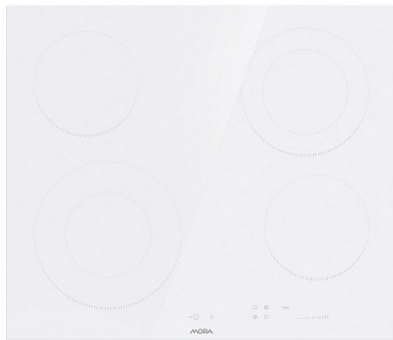

## SKLOKERAMICKÁ VESTAVNÁ DESKA

**MORA**

PLNÁ ŽIVOTA OD 1825

EAN kód: 3838782454233

- Sklokeramická vestavná deska
- Přední hrana zkosená
- Ostatní broušené posuvné dotykové ovládání výkonu SliderTouch
- 4 Hi-Light varné zóny
- 1x duozóna 120/210 mm 0,8/2,2 kW
- 2x 145 mm 1,2 kW
- 1x duozóna 120/180 mm 0,7/1,7 kW
- ukazatel zbytkového tepla
- Plynulá regulace výkonu
- Signalizace funkce
- KeepWarm (udržování teploty 70 °C)
- Pause (okamžité dočasné zastavení vaření bez ztráty nastavených parametrů)
- Timer (časový spínač varných zón s auto vypnutím)
- KeyLock (bezpečnostní zamčení ovládání varné desky)
- Elektrické napětí: 400 V
- Jmenovitý příkon: 6,3 kW
- Barva bílá
-