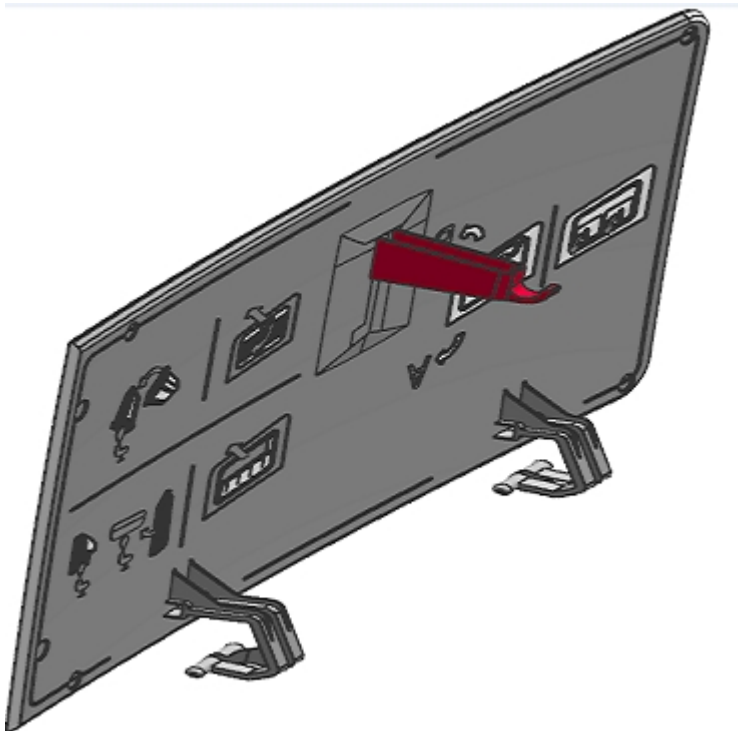

KRYT DVEŘÍ Před 2.09.2019