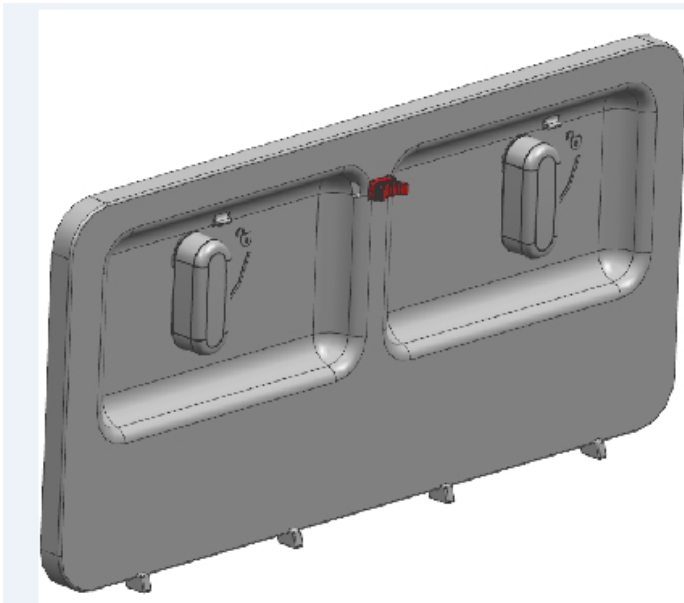

KRYT DVEŘÍ Po 2.09.2019